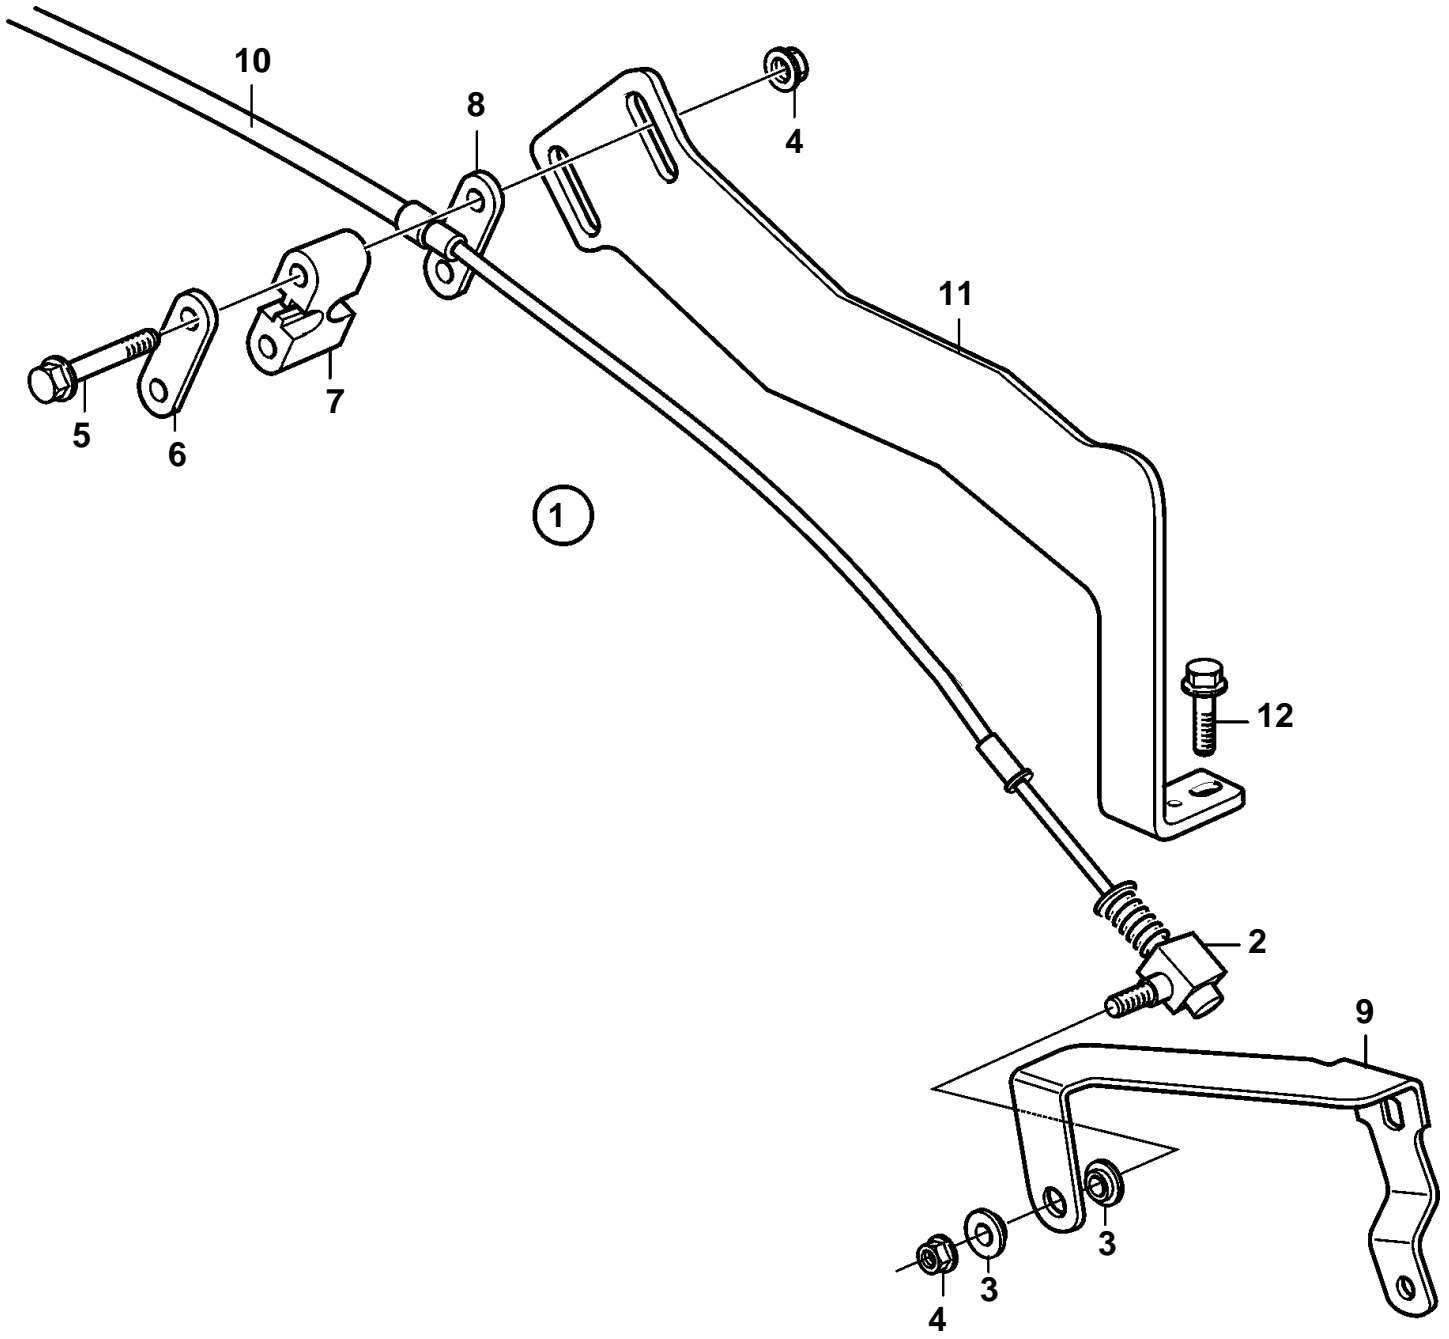

D1-13F

24608

D1-13F

REF	PART NO.	QTY	DESCRIPTION	SEE SEC.
1	3841287	1	Connector kit	
2	840692	1	• Cube	
3	843105	2	• Spacer washer	
4	949874	3	• Flange lock nut	
5	969439	2	• 6 point socket screw	
6	819068	1	• Washer	
7	872074	1	• Retainer	
8	872076	1	• Washer	
9			Lever	35197
10		1	Control cable	231
11	40005232	1	Support arm	
12	965220	3	Flange screw	